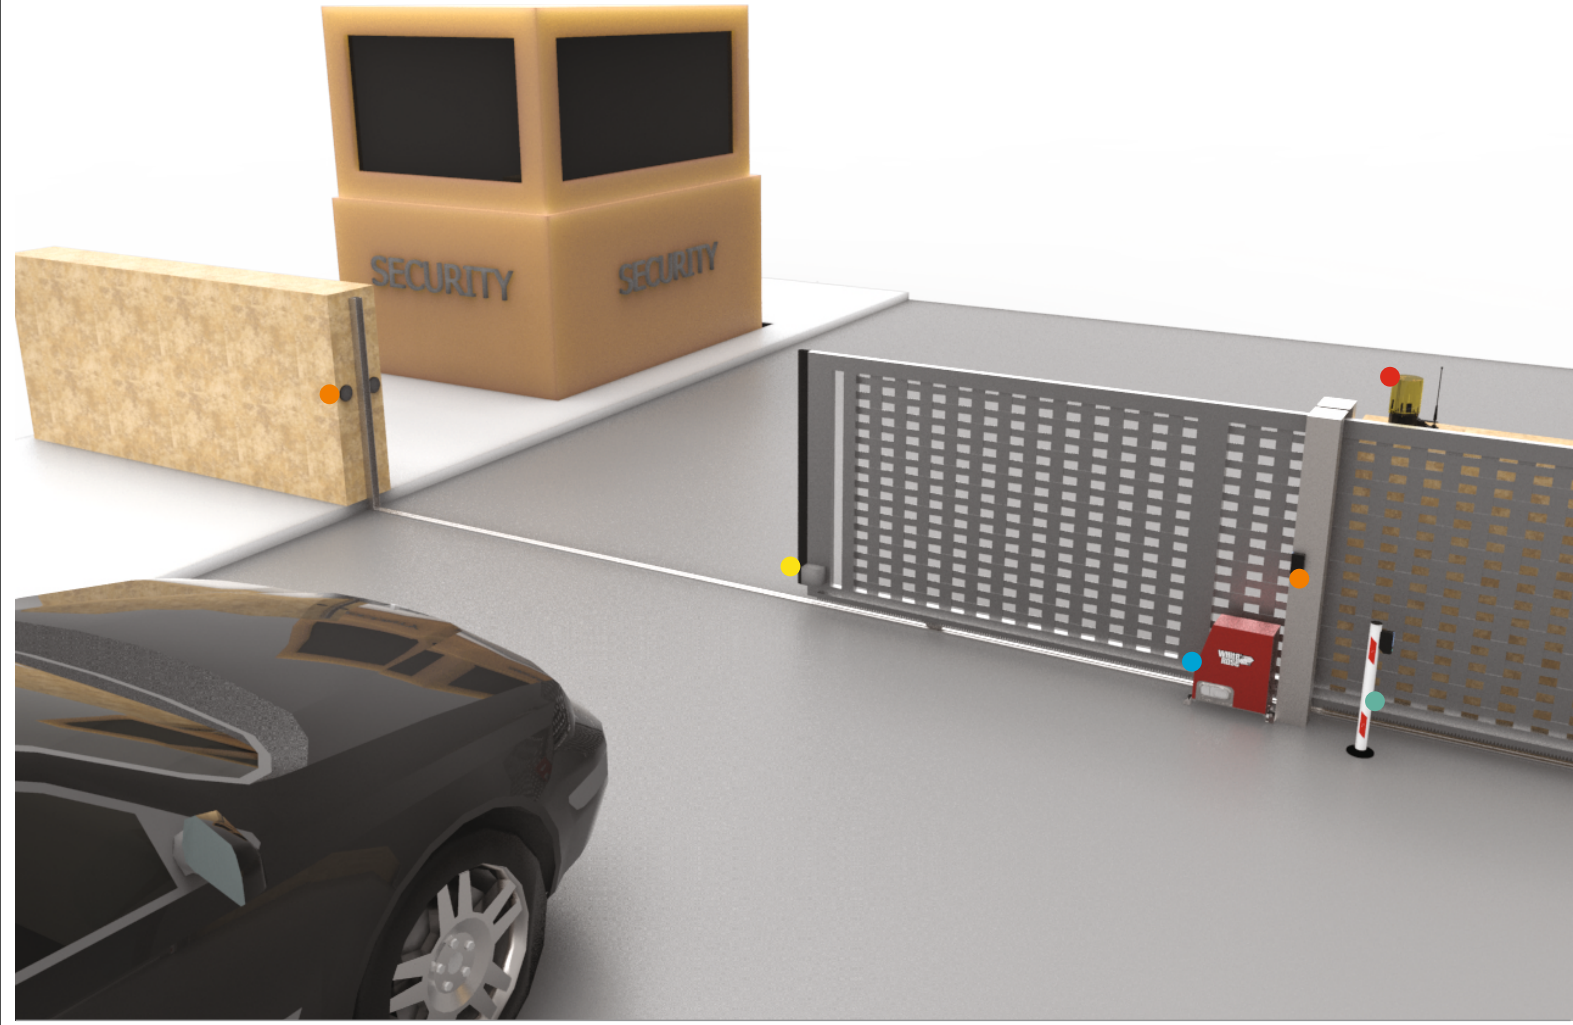

BAHÇE KAPI MOTORLARI

- Sinyalizasyon Lambası ● Bahçe Kapı Motoru ● Emniyet Fotoseli ● Emniyet Pnömatiği ● Arka Emniyet Fotoseli

FOCUS 600

ACTIVE SERİSİ

JET SERİSİ

ACTIVE SERİSİ

pratik tak kullan

Kolay montaj özelliği ve bakım gerektirmeyecek şekilde üretilen Active motor, uzun süre çalışabilen emniyetli bir üründür. Gelişmiş teknoloji kullanılarak imal edilmiştir. Yüksek basınçla yapılan plastik aksamlar ve özel alaşımlı alt gövdesi ile sağlam bir şekilde dizayn edilmiştir.

Tip	DC 600
Maksimum kapı ağırlığı	600 Kg
Koruma sınıfı	IP54
Güç kaynağı	230 V 50/60 Hz
Motor gerilimi	230 V 50/60 Hz
Kontrol ünitesi	RDV 16 / OHM70
Çektiği akım	1 A
Maksimum güç	280 W
Açma süresi	10m/dk
Maksimum tork	58 Nm
Çalışma sürekliliği	75%
Çekme gücü	700 N
Limit siviç tipi	Elektromekanik
Pinyon modülü	4 (Z18)
Pinyon dönme hızı	46rpm
Yavaşlama	Yok
Manuel kullanım	Kişisel anahtar ile
Çalışma sıcaklığı	-20°C min +70°C max
Motor ağırlığı	9,6 Kg