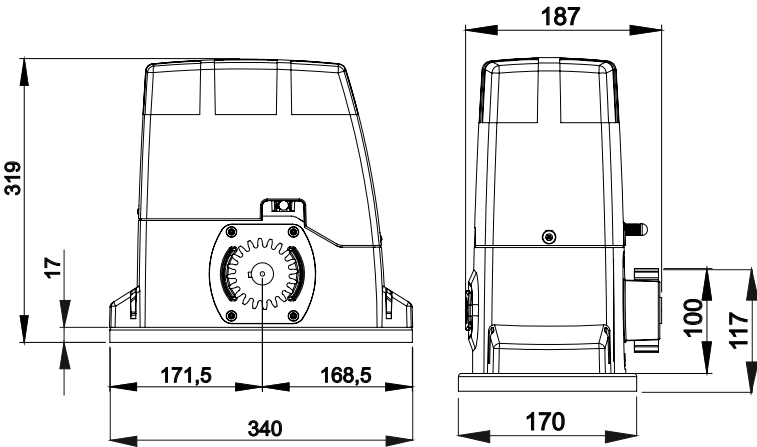

Tip	DC 600
Maksimum kapı ağırlığı	600 Kg
Koruma sınıfı	IP54
Güç kaynağı	230 V 50/60 Hz
Motor gerilimi	230 V 50/60 Hz
Kontrol ünitesi	RDV 16 / OHM70
Çektiği akım	1 A
Maksimum güç	280 W
Açma süresi	10m/dk
Maksimum tork	58 Nm
Çalışma sürekliliği	75%
Çekme gücü	700 N
Limit siviç tipi	Elektromekanik
Pinyon modülü	4 (Z18)
Pinyon dönme hızı	46rpm
Yavaşlama	Yok
Manuel kullanım	Kişisel anahtar ile
Çalışma sıcaklığı	-20°C min +70°C max
Motor ağırlığı	9,6 Kg