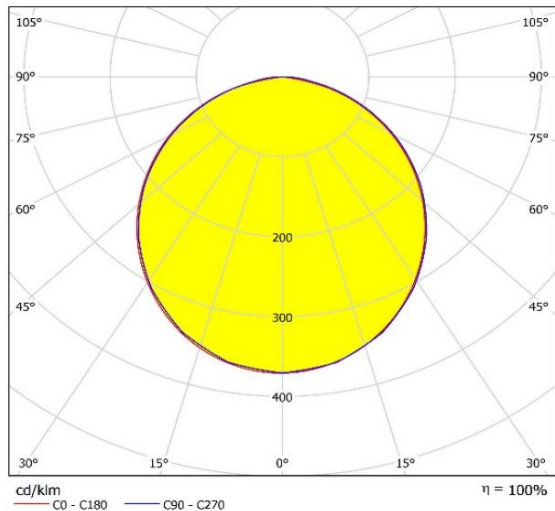

### Photometrical data

Color temperature	2700 K - 6500 K
Luminous flux	1247 lm
Color rendering index Ra	>80

### Dimensions

A	134 mm
B	52 mm
C	115 mm

### Temperatures & operating conditions

Ambient temperature range	-25 ... +85 °C
---------------------------	----------------

**Light Technical Data**

<b>Beam angle</b>	Wide distribution
-------------------	-------------------